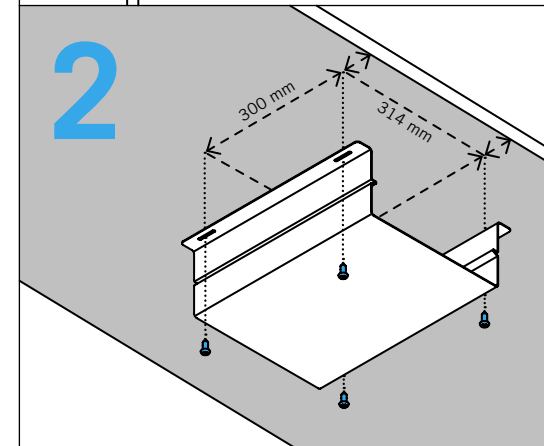

Die beiliegenden Schrauben können bei den meisten Holzwerkstoffen ohne Vorbohren verwendet werden. Bei sehr harten Materialien im Durchmesser 3 mm und Tiefe 10 mm vorbohren. Achtung: Die Tischplatte muss mindestens 16 mm dick sein.
The enclosed screws can be used with most wood-based materials without pre-drilling. For very hard materials, pre-drill 3 mm in diameter and 10 mm deep.
Attention: The table top must be at least 16 mm thick

2