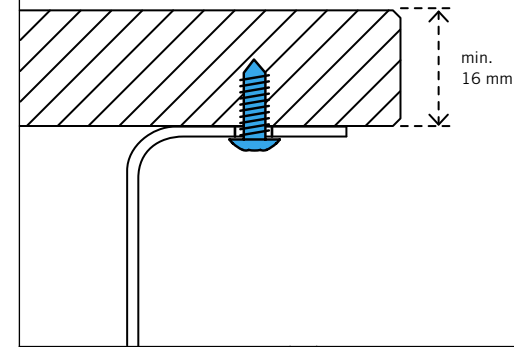

#### MASSE MEASUREMENTS

B 34 × T 39 × H 12,7 cm  
W 34 × D 39 × H 12,7 cm

#### LIEFERUMFANG SCOPE OF DELIVERY

1x

4x

#### MONTAGE ASSEMBLY

1

Die beiliegenden Schrauben können bei den meisten Holzwerkstoffen ohne Vorbohren verwendet werden. Bei sehr harten Materialien im Durchmesser 3 mm und Tiefe 10 mm vorbohren. Achtung: Die Tischplatte muss mindestens 16 mm dick sein.  
The enclosed screws can be used with most wood-based materials without pre-drilling. For very hard materials, pre-drill 3 mm in diameter and 10 mm deep.  
Attention: The table top must be at least 16 mm thick

2

Für einen bündigen Abschluss mit der Tischplatte sollten die vorderen Bohrungen 50 mm Abstand zur Tischkante haben. Atlas Desk ausrichten und Schrauben fest anziehen.  
For a flush finish with the table top, the front holes should be 50 mm away from the edge of the table. Align the Atlas Desk and tighten the screws.