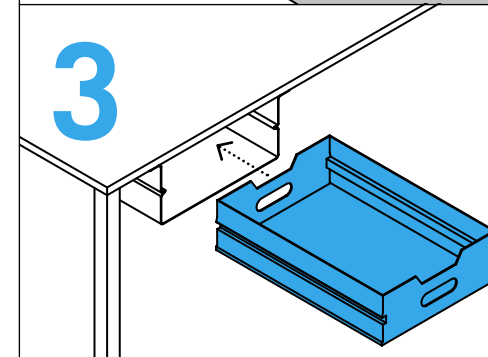

Für einen bündigen Abschluss mit der Tischplatte sollten die vorderen Bohrungen 50 mm Abstand zur Tischkante haben. Atlas Desk ausrichten und Schrauben fest anziehen.
For a flush finish with the table top, the front holes should be 50 mm away from the edge of the table. Align the Atlas Desk and tighten the screws.

3